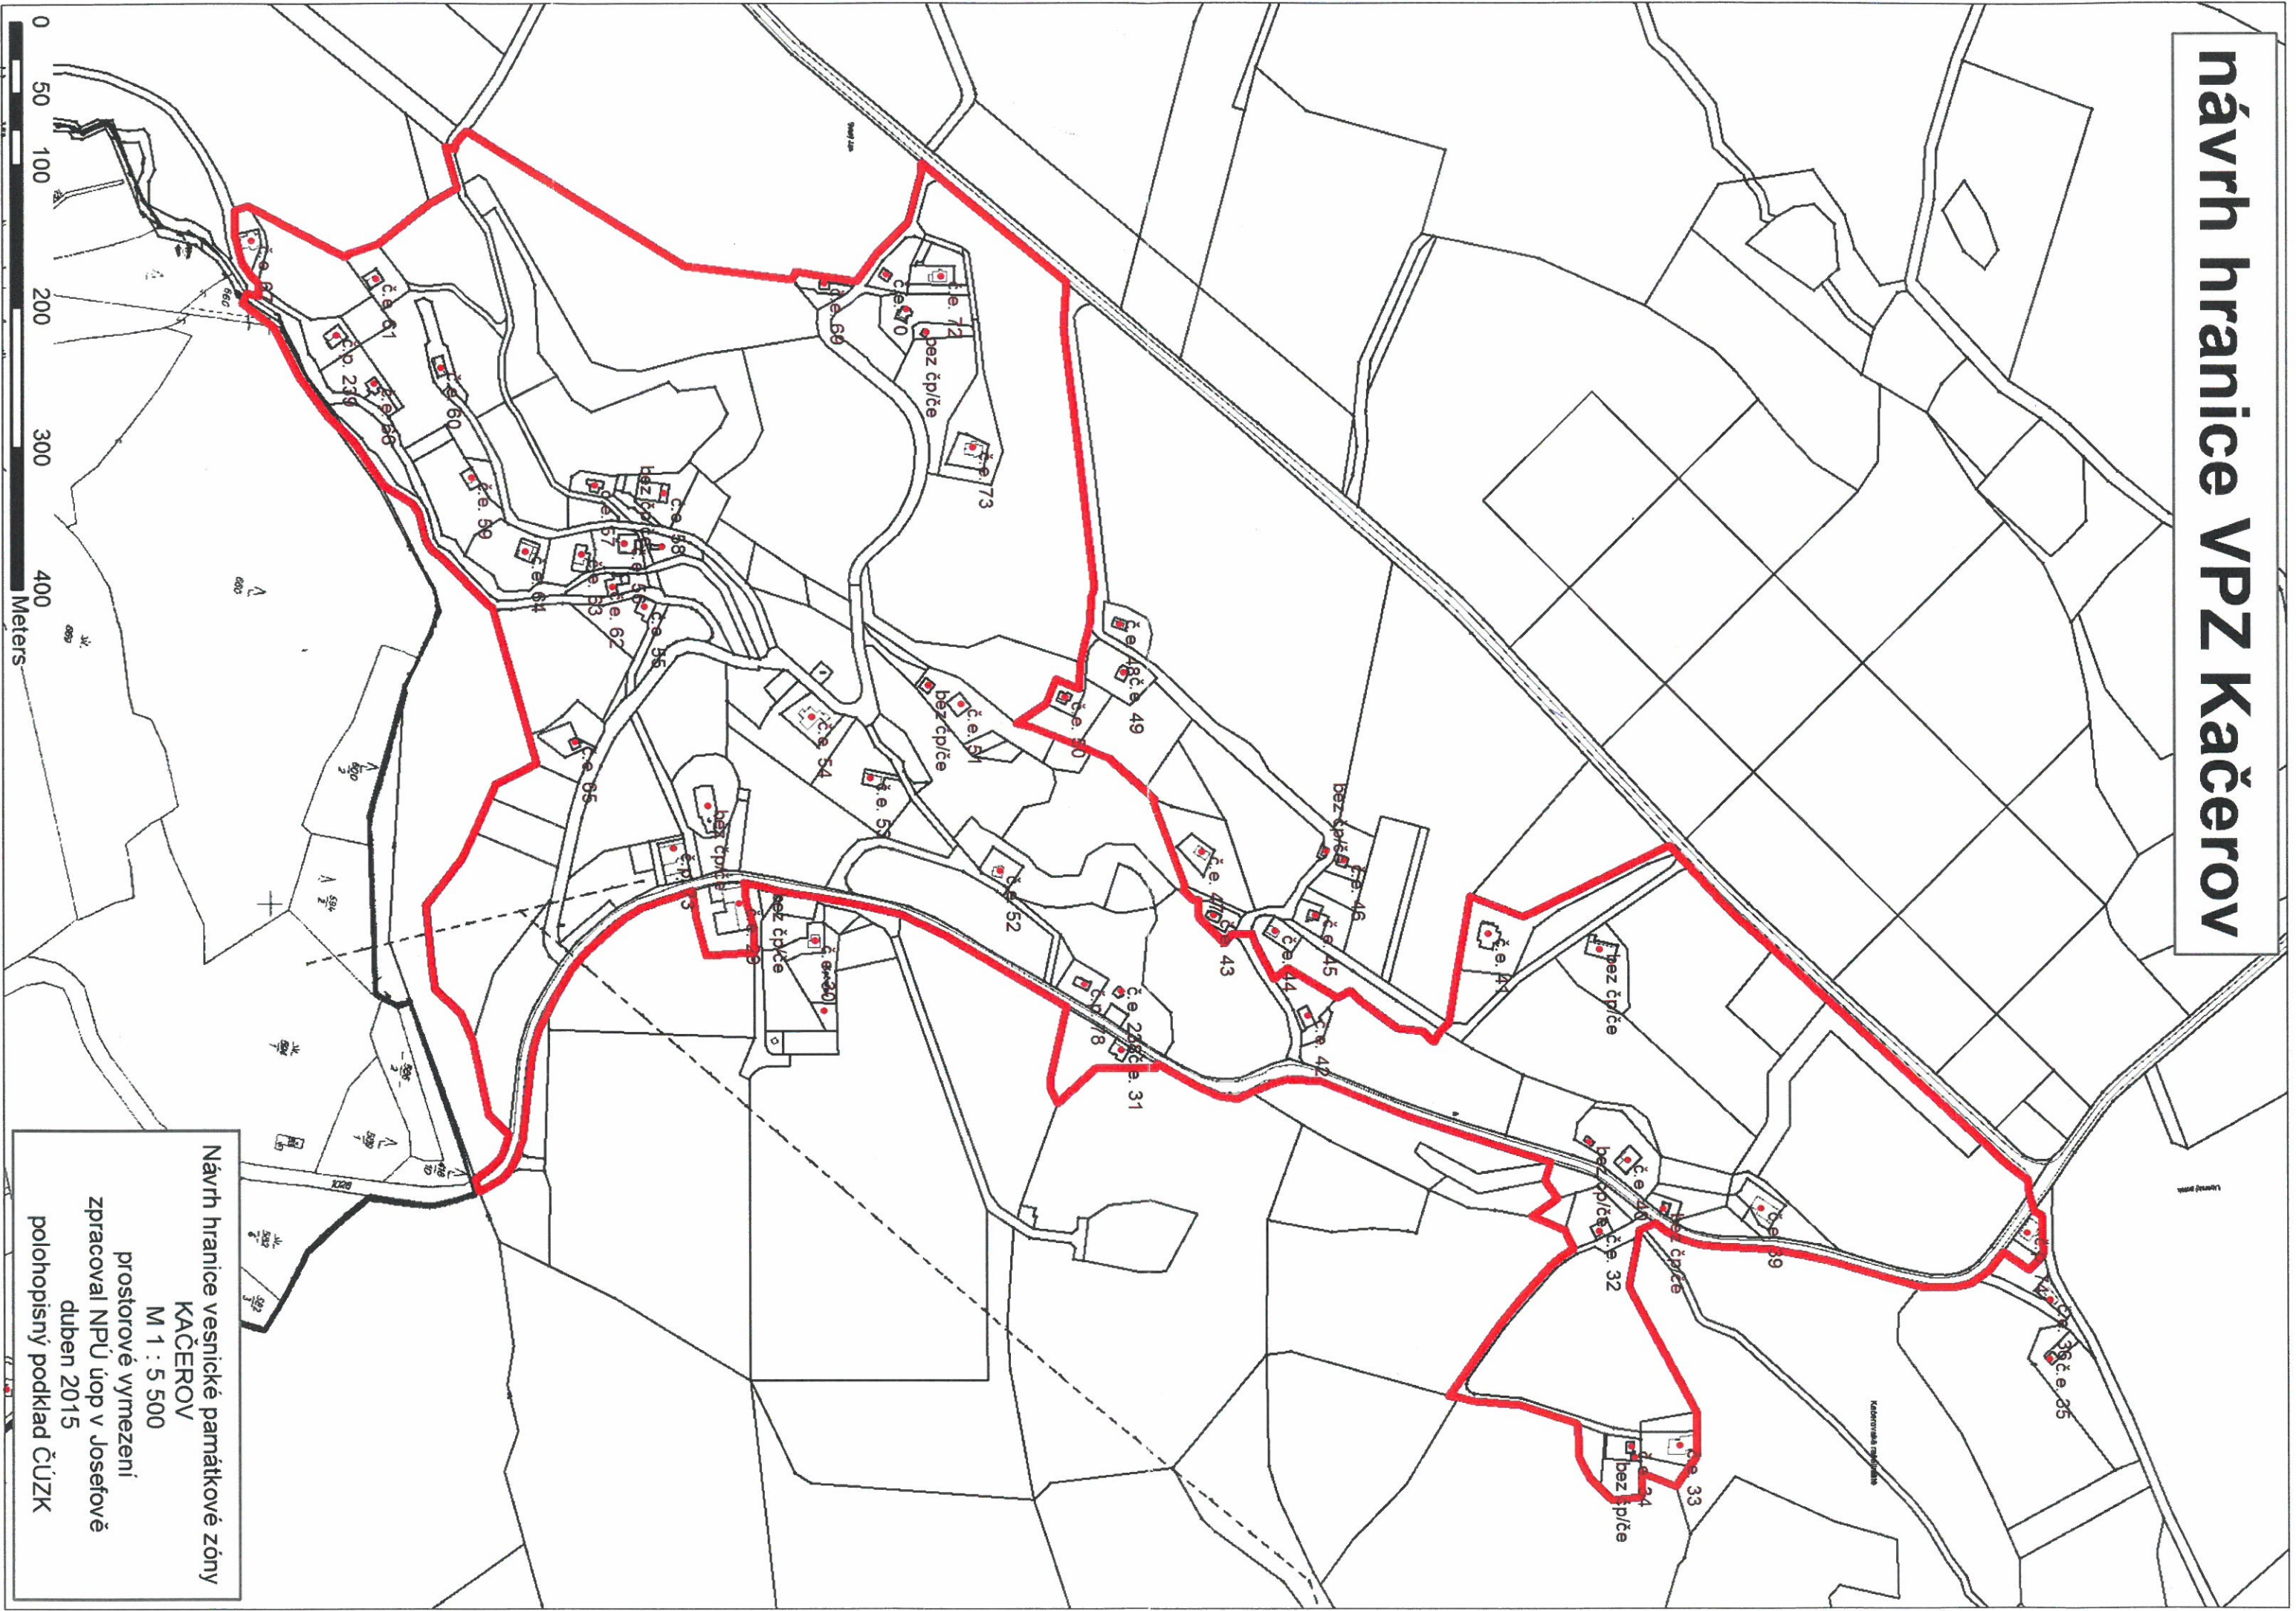

# návrh hranice VPZ Kačеров

Návrh hranice vesnické památkové zóny  
KAČEROV  
M 1 : 5 500  
prostorové vymezení  
zpracoval NPÚ úop v Josefově  
duben 2015  
polohopisný podklad ČÚZK