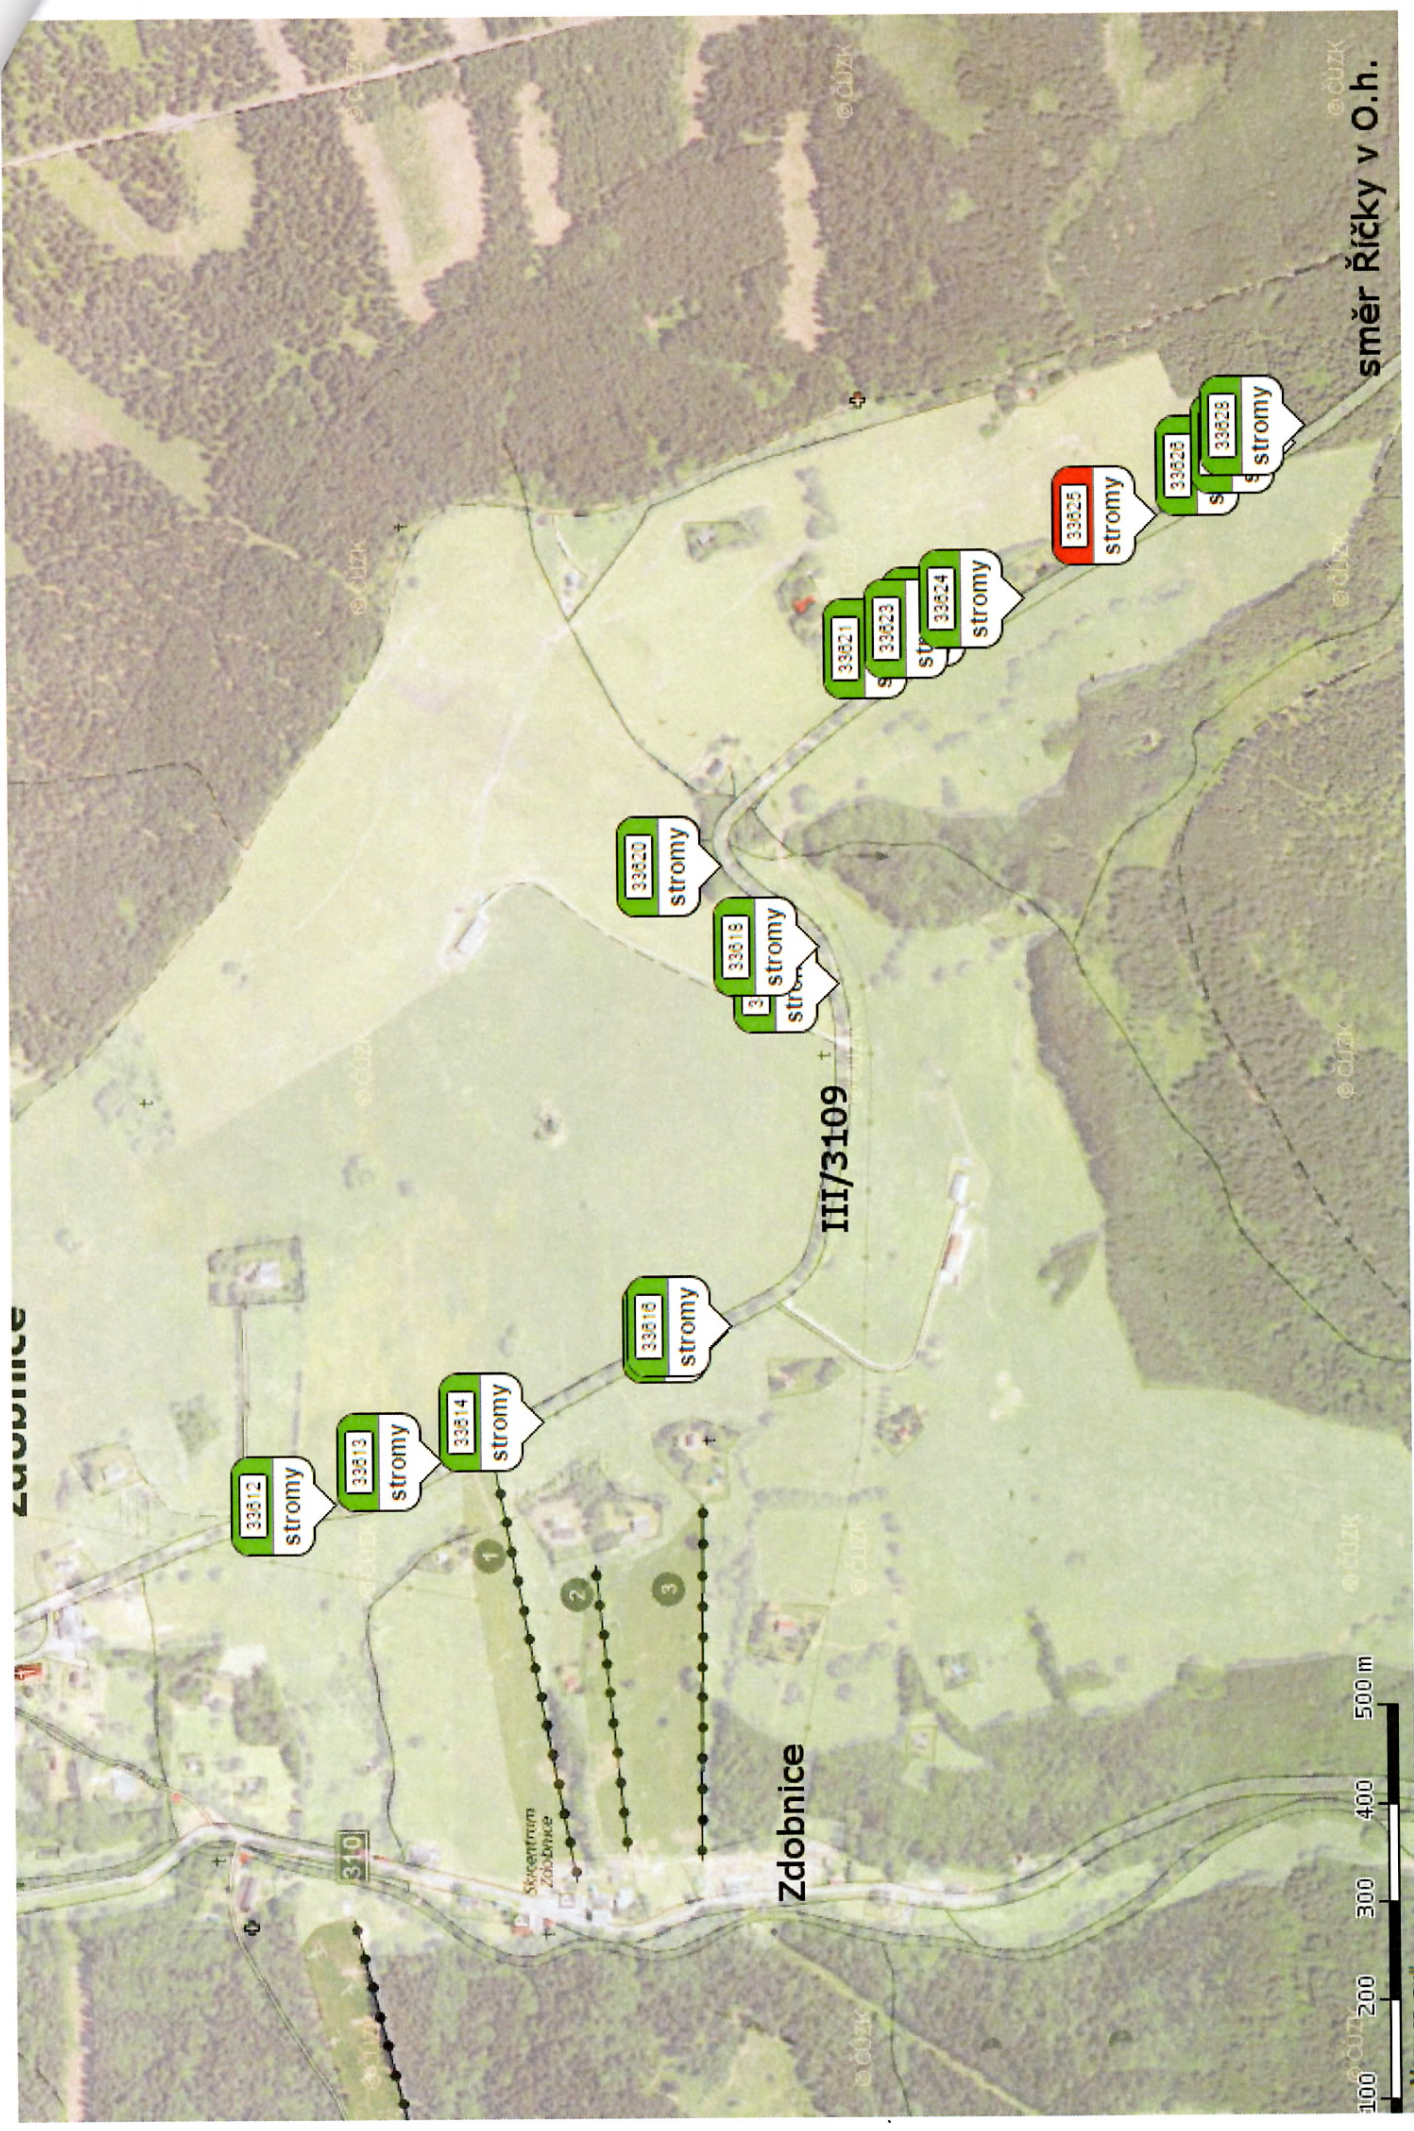

Zdobnice

33812 stromy

33813 stromy

33814 stromy

33820 stromy

33818 stromy

33816 stromy

33821 stromy

33823 stromy

33824 stromy

33825 stromy

33826 stromy

33828 stromy

III/3109

0 100 200 300 400 500 m

směr Říčky v O.h.