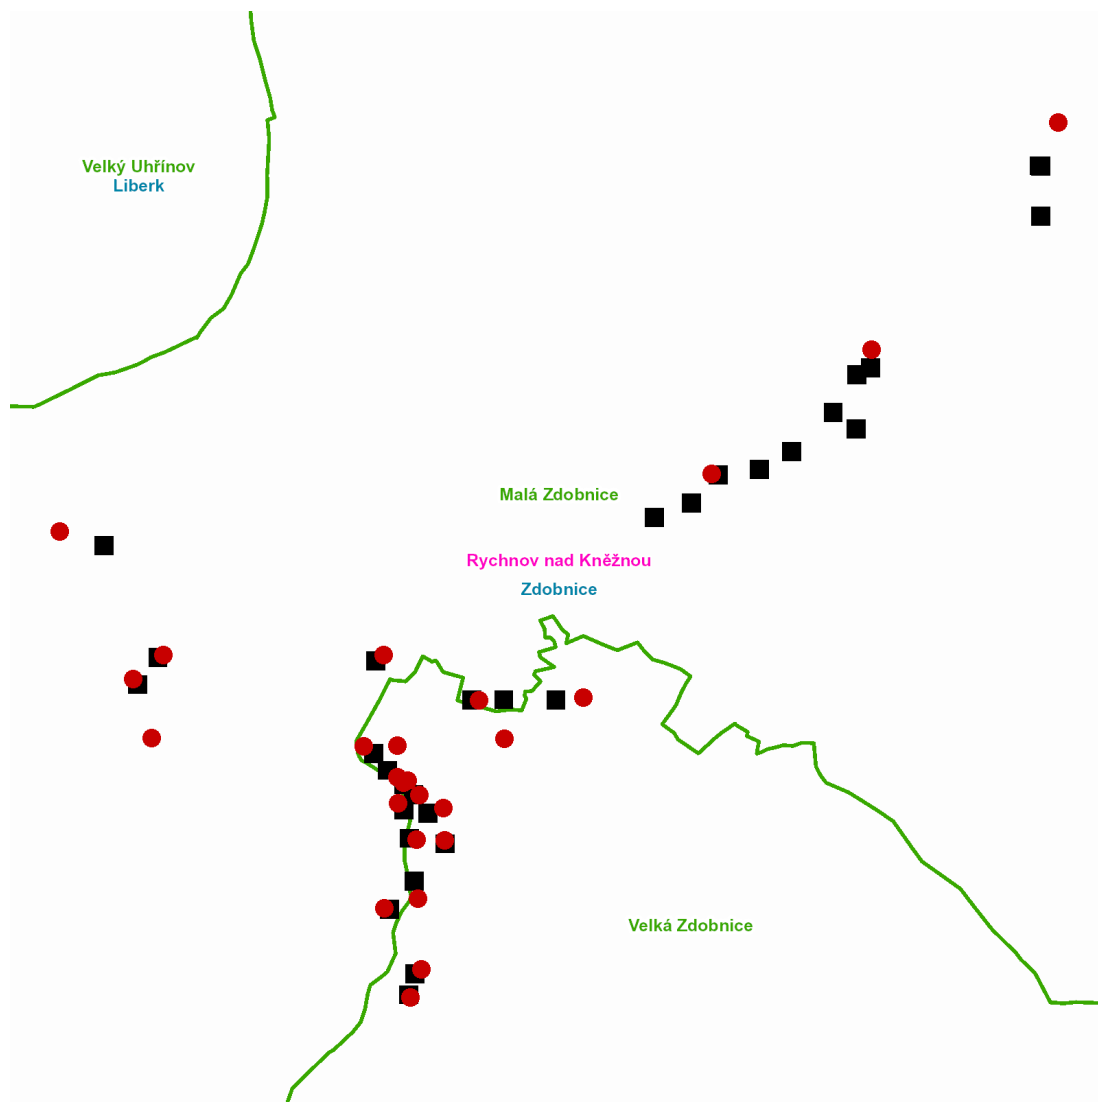

dne **29. 7. 2021** od **7:30** do **19:30** hodin

Plánovaná odstávka zahrnuje tyto lokality:**Zdobnice** (okres Rychnov nad Kněžnou)

č. p. 10, 11, 12, 14, 15, 84

č. ev. 137-148, 150-156, 158, 159, 160, 225, 227, 228, 229

kat. území **Malá Zdobnice** (kód **792659**): parcelní č. 1, 46/2, 122/2, 885/6

UPOZORNĚNÍ

Dotčené zařízení distribuční soustavy je nutné i v době odstávky považovat za zařízení pod napětím, a proto vás žádáme o dodržení všech zásad bezpečnosti a provedení opatření potřebných k zamezení případných škod na zdraví a majetku. | Provozovatelé výroben elektřiny jsou povinni zajistit přerušení dodávky elektřiny z výroby do vypnutého úseku distribuční soustavy.

dne 29. 7. 2021 od 7:30 do 19:30 hodin**Orientační mapový podklad odstávkou dotčených lokalit****VYSVĚTLIVKY**

- – adresy dotčené odstávkou elektřiny
- – místa připojení k elektrické síti dotčená odstávkou

INFORMACE ZASLÁNA

IDDS: f74b5y6 (OBEC ZDOBNICE)